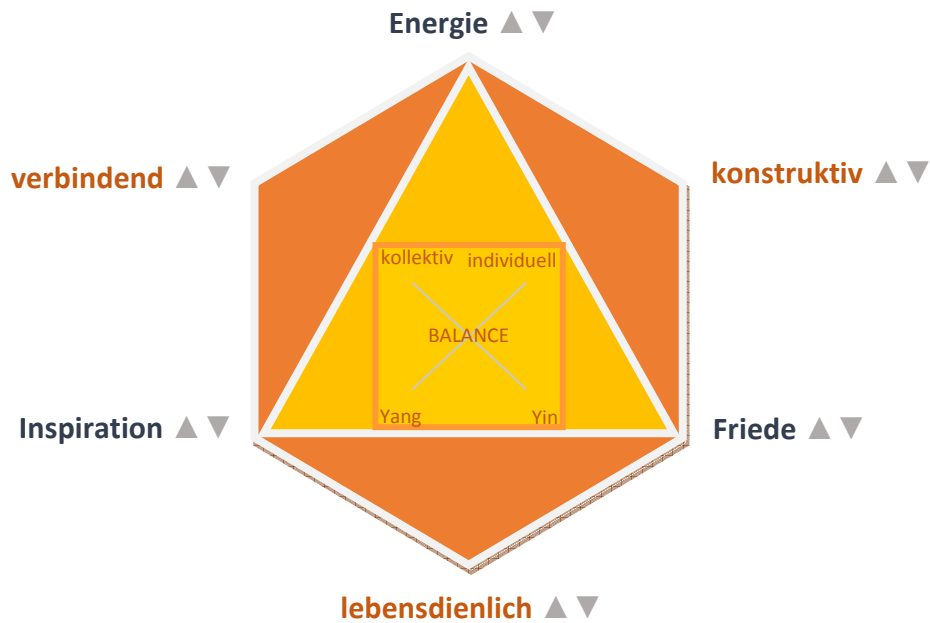

Der System-Kompass

Geschätzt: Wieviel Prozent von der Dynamik des Kernthemas sind bewusst?
 (Emotionen-Bedürfnisse-Auswirkung)

Die Dynamik des Kernthemas wird von welcher Seite aus dominiert:

individuell	kollektiv
Yin (rezeptiv)	Yang (direktiv)

Gelbes Dreieck: für die individuelle Interaktions-Sensitivität:

1	Friede	☆☆☆☆☆
2	Energie	☆☆☆☆☆
3	Inspiration	☆☆☆☆☆

Oranges Sechseck: für die interaktive Kognition (Qualitäten):

4	lebensdienlich / lebensentfremdend	☆☆☆☆☆
5	verbindend / trennend	☆☆☆☆☆
6	konstruktiv / destruktiv	☆☆☆☆☆